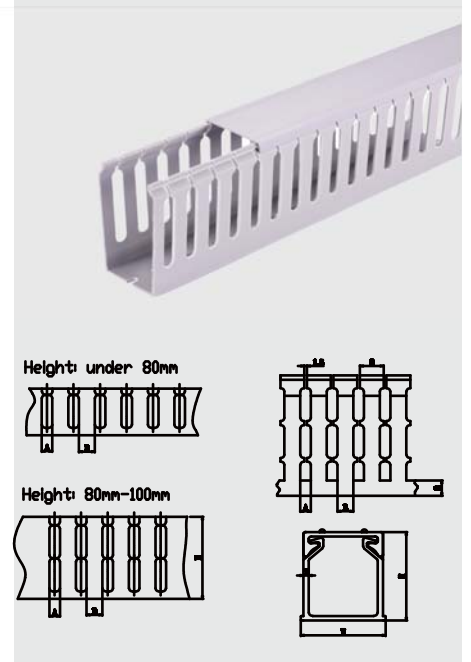

## Non-slip duct

H (mm)	W (mm)	WDNK Series(A-Bmm)			WDNX Series(A-Bmm)		Packing (m/box)		
		Part no.	6-8	8-10	10-10	Part no.		4-6	6-6
	20					WDNX-3020	•	100	
30	25					WDNX-3025	•	100	
	35					WDNX-3035	•	100	
	35					WDNX-3535	•	100	
40	25	WDNK-4025	•			WDNX-4025	•	100	
	40	WDNK-4040	•			WDNX-4040	•	80	
	60	WDNK-4060	•			WDNX-4060	•	64	
50	25	WDNK-5025	•			WDNX-5025	•	100	
	35	WDNK-5035	•			WDNX-5035	•	100	
	*45	WDNK-5045	•			WDNX-5045	•	80	
	50	WDNK-5050	•			WDNX-5050	•	80	
	60	WDNK-5060	•			WDNX-5060	•	64	
60	80	WDNK-5080	•			WDNX-5080	•	48	
	25	WDNK-6025	•			WDNX-6025	•	80	
	40	WDNK-6040	•			WDNX-6040	•	64	
	60	WDNK-6060	•			WDNX-6060	•	48	
65	80	WDNK-6080	•			WDNX-6080	•	36	
	33	WDNK-6533	•			WDNX-6533	•	80	
	45	WDNK-6545	•			WDNX-6545	•	80	
80	65	WDNK-6565	•			WDNX-6565	•	48	
	25	WDNK-8025		•		WDNX-8025	•	60	
	35	WDNK-8035		•		WDNX-8035	•	60	
	40	WDNK-8040		•		WDNX-8040	•	48	
	45	WDNK-8045		•		WDNX-8045	•	48	
	50	WDNK-8050		•		WDNX-8050	•	48	
	60	WDNK-8060		•		WDNX-8060	•	36	
	80	WDNK-8080		•		WDNX-8080	•	36	
	100	WDNK-80100		•		WDNX-80100	•	24	
	120	WDNK-80120		•		WDNX-80120	•	24	
	100	35	WDNK-10035		•		WDNX-10035	•	48
		40	WDNK-10040		•		WDNX-10040	•	48
50		WDNK-10050		•		WDNX-10050	•	48	
60		WDNK-10060		•		WDNX-10060	•	36	
80		WDNK-10080		•		WDNX-10080	•	24	
100		WDNK-100100		•		WDNX-100100	•	24	
	120	WDNK-100120		•		WDNX-100120	•	24	

Material: Manufactured with High quality rigid PVC,RoHS compliant.

Colour: Grey(White, Blue and Black colors are available)

Temperature range: -20°C~+80°C

Flam-retardant: UL94-V0

Properties: The inner side of the cover plate of the co-extruded non-slip design, easy to install, does not fall off at any angle.Side of the tooth ateral teeth arranged in spaced, easy wiring harness longitudinal arrangement, neat appearance.Bottom hole to diversify the design, easy to install, square side hole, suitable for cable wiring, section appearance.