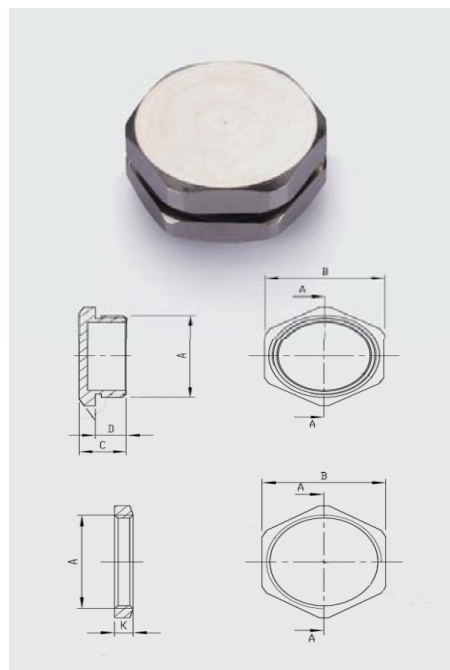

47/48

金属闷盖 Metal Plug

材质：黄铜镀镍

Material: Nickel plated brass

防护等级：IP68(使用 O 型圈的情况下)

Protection Degree: IP68(Using O-sealing)

M 螺纹

螺纹 Thread	型号 Part no.	螺纹 A Thread	B	C	D	K	包装(个) Packing
M12	JSMG-M12X1.5	M12X1.5	S14	8.0	5.0	2.7	10
M16	JSMG-M16X1.5	M16X1.5	S18	8.8	6.0	3.0	10
M18	JSMG-M18X1.5	M18X1.5	S20	10.0	7.0	3.0	10
M20	JSMG-M20X1.5	M20X1.5	S22	9.5	6.0	3.0	10
M22	JSMG-M22X1.5	M22X1.5	S24	9.7	7.0	3.0	10
M25	JSMG-M25X1.5	M25X1.5	S27	11.0	7.0	3.0	10
M27	JSMG-M27X2.0	M27X2.0	S30	11.0	7.0	3.5	10
M30	JSMG-M30X2.0	M30X2.0	S32	11.0	7.0	3.5	10
M32	JSMG-M32X1.5	M32X1.5	S34	11.0	7.0	3.0	10
M40	JSMG-M40X1.5	M40X1.5	S42	12.7	8.0	3.5	10
M50	JSMG-M50X1.5	M50X1.5	S57	15.0	10.0	5.0	10

PG 螺纹

螺纹 Thread	型号 Part no.	螺纹 A Thread	B	C	D	K	包装(个) Packing
PG7	JSMG-PG7	PG7	S14	8.0	5.0	3.0	10
PG9	JSMG-PG9	PG9	S18	9.0	6.0	3.0	10
PG11	JSMG-PG11	PG11	S22	10.0	7.0	3.0	10
PG13.5	JSMG-PG13.5	PG13.5	S24	10.0	7.0	3.5	10
PG16	JSMG-PG16	PG16	S27	10.0	7.0	3.5	10
PG21	JSMG-PG21	PG21	S32	10.0	7.0	3.5	10
PG29	JSMG-PG29	PG29	S40	11.0	8.0	4.5	10
PG36	JSMG-PG36	PG36	S50	13.0	9.0	5.0	10
PG42	JSMG-PG42	PG42	S60	15.0	10.0	5.0	10
PG48	JSMG-PG48	PG48	S65	15.0	10.0	6.0	10